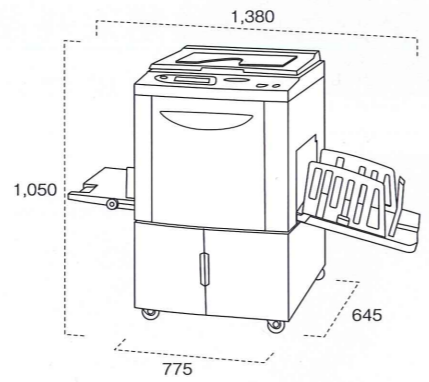

●製品の仕様、価格は予告なく変更する場合があります。●製品の写真、カラーサンプル等は印刷のため実際の色と異なる場合があります。●このカタログの画像サンプルは、機能説明のために作成したもので、実際の出カイメージとは異なる場合があります。●本製品のインク、マスターおよび保守サービスのために必要な補修用性能部品の最低保有期間は、本機製造終了後7年間です。●お客様のご要望による機械の回収、引き取り、移動は別途料金を申し受けます。●記載の理想価格には税等は含まれていません。別途税等を申し受けます。●RISOロゴ、RISOGRAPH、リソグラフ、Priso、プリンターは、理想科学工業株式会社の登録商標または商標です。●Windows、Windows Vistaは、米国Microsoft Corporationの米国およびその他の国における登録商標または商標です。●その他の社名・商品名は、各社の登録商標または商標です。
【ご注意】●その複製印刷物を所有するだけでも、法的に罰せられる種類の印刷物がありますのでご注意ください。①国内外で流通する紙幣、貨幣、政府発行の有価証券・国債証券・地方債証券 ②未使用の郵便切手、公社製はがきなど ③法令等で規定されている証紙類 ●著作権の目的となっている著作物(書籍・絵画・版画・地図・映画・図画・写真など)は個人的または家庭内、あるいはこれに準ずる限られた範囲内で使用する場合以外、複製することを禁じられています。

＜安全にお使いいただくために＞ ●ご使用前に取扱説明書をよくお読みの上、正しくお使いください。 ●表示された正しい電源・電圧でお使いください。 ●アース接続を確実に行ってください。故障や漏電の場合、感電するおそれがあります。

理想科学工業株式会社
本社/〒108-8385 東京都港区芝5-34-7 田町センタービル
資料請求・お問い合わせ
お客様相談室 0120-534-881
(受付時間/10:00～12:00 13:00～17:00 土・日・祝日・夏期休業・年末年始を除く)
ホームページ <http://www.riso.co.jp/>

■ リソグラフRZ670の寸法図(単位：mm)