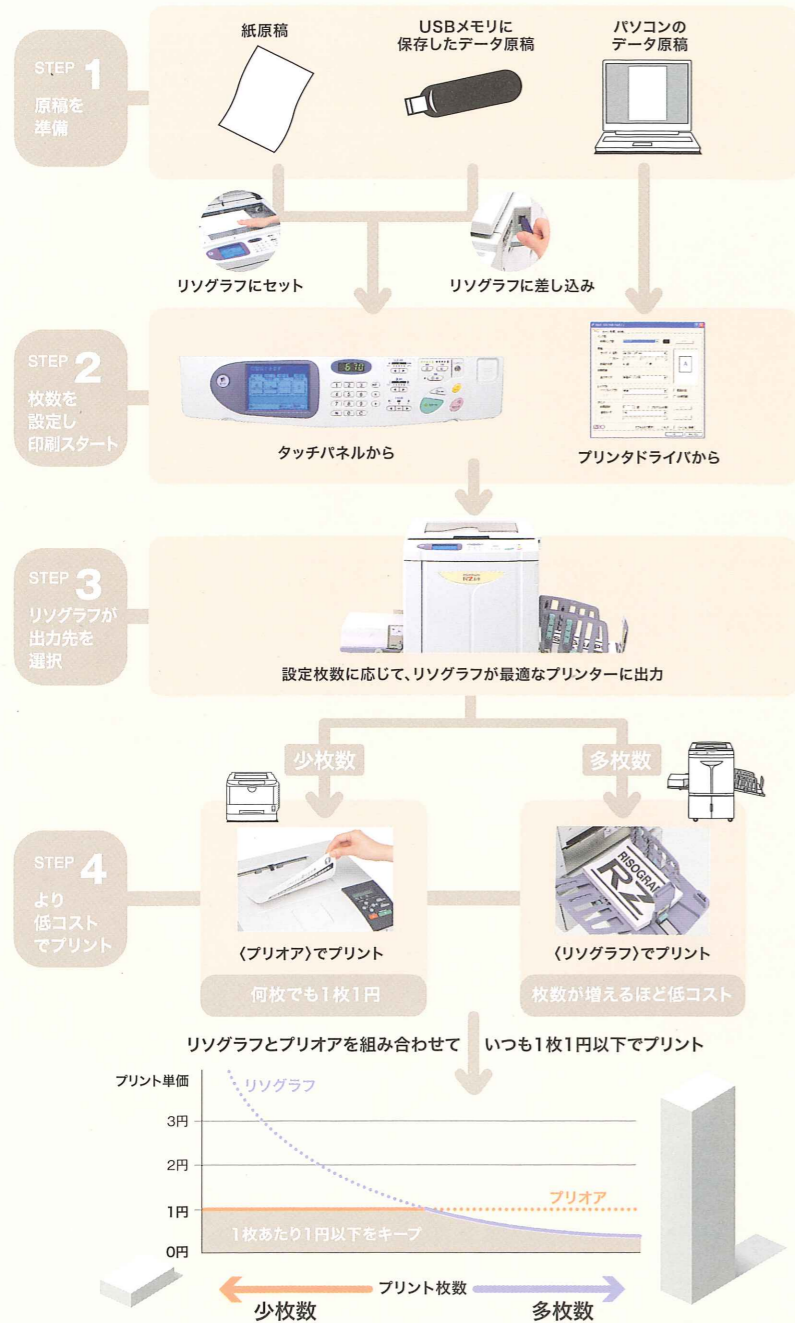

リソグラフ+プリオアで、 プリント経費管理を堅実かつ簡単に。 [RISO ハイブリッド・プリント・システム]

枚数によって出力先を自動振り分け。
多枚数はもちろん、少枚数も低コストでプリントできる。

パソコンデータの振り分けを行うRISO PI (RISO Print Intelligence)を搭載。紙原稿もデータ原稿も、振り分け分岐枚数の設定に従ってリソグラフが自動で出力先を選択*1します。プリント単価1枚1円のプリオアを組み合わせれば、多枚数はリソグラフから、少枚数はプリオアからプリントし、常に1枚1円以下*2にプリントコストを抑えることができます。

RISOハイブリッド・プリント・システムのプロセス

※かんたん連写、連写、ブックモード、プログラム、省インク機能を選択した場合は、印刷枚数にかかわらずリソグラフからプリントされます。リソグラフで読み取った原稿を枚数に関係なくプリオアでプリントできる、RIPモードも選択可能です。

*1 プリオアシリーズとネットワーク接続した場合、リソグラフにはオプションのネットワークカード RISO RINC NET-Dシリーズが必要です。Prioa LP2000Dにはネットワークボードが別途必要です。

*2 (リソグラフ)A4、画像面積10%、同一原稿プリント時、用紙別別。〈プリオア〉A4、画像面積5%、用紙別別。Prioa Color LP8026Nの場合は1枚2円以下で、出力はモノクロのみになります。