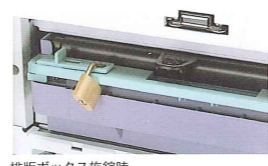

プリント後のマスターからの情報漏れを防止

プロテクトモード

「プロテクトモード」を設定すれば、プリント後に「機密（使用済みのマスターを排版する動作）」の実行を促すメッセージを表示。ドラム上のマスターを確実に排版でき、第三者による文書の複製を防止できます。また、使用済みマスターを取り出せないように、排版ボックスを南京錠等で施錠できます。

※南京錠等は付属しておりません。市販のものをお買い求めください。