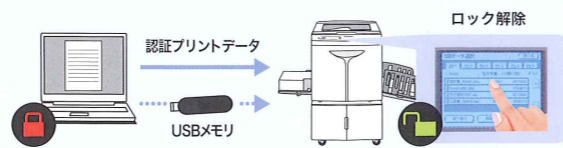

*データ原稿の保存には、専用プリントドライバを使用します。

■使用できる原稿の種類

プリントワークを効率化する多彩な機能で、多枚数 プリントをもっと簡単・快適に。

USBメモリデータを、リソグラフからダイレクトプリント

USBメモリからデータ原稿を直接読み込み、プリントできます*1。リソグラフとパソコンが接続されていない環境や、リソグラフが離れた場所にある場合でも、原稿をUSBメモリに保存して*2 持ち運んでプリントできます。データをプリントアウトして紙原稿にせず、ダイレクトにプリントするので、仕上がりが鮮明です。USBメモリ内のリソグラフ用のデータは、付属のユーティリティソフト「理想USBメモリマネージャー」でプレビュー確認やフォルダ管理ができます。

*1 USBメモリは、市販品をお使いいただけます。使用可能なUSBメモリについては、担当営業にお問い合わせください。
*2 データ原稿の保存には、専用プリントドライバを使用します。

■ネットワーク外にリソグラフがある場合

認証機能で、重要書類の流出を防止

リソグラフ本体の使用者を制限

本体認証

リソグラフ本体にセキュリティロックをかけ、認証ユーザーのみが使用できるように制限し、無断使用などを防止します。ロック解除は、暗証番号入力による認証のほか、USBメモリ*1も認証に利用できます*2。

*1 使用可能なUSBメモリについては、担当営業にお問い合わせください。
*2 暗証番号入力かUSBメモリか、どちらか1つの認証方法を選択できます。

データ原稿プリント時の情報流出をブロック

認証プリント

パソコンやUSBメモリのデータ原稿をセキュリティロックする「認証プリント」にも対応。認証プリント時は、データを受信しても、すぐプリントせずにリソグラフ内で一時保存。認証されたユーザーのみがプリント操作を行えるので、重要なデータを他者に見られることや、持ち去られることがなく、情報の漏えいを防止できます。