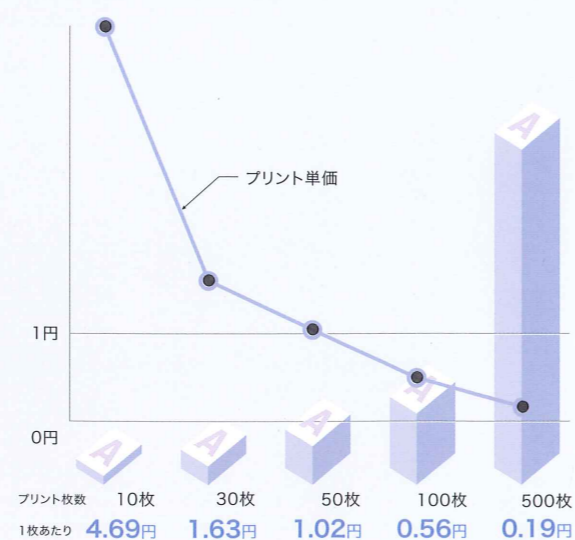

USBメモリにプリントデータを保存して持ち運べば、パソコンやネットワークに接続しなくても、リソグラフから簡単操作でキレイにプリントできます。

RISOGRAPH RZ670

プリント枚数が増えるほど低コスト

リソグラフは、いったんマスターに製版してからプリントするので、プリント枚数が増えるほどプリント単価が下がっていきます。コピー機のように1枚ごとにカウンター料金がかからないので、大量のプリントも低コストに仕上がります。

■1回1,000枚を月10回プリントした場合のコスト

※リソグラフRZ670とモノクロレーザープリンター(A4・プリント単価約5円)との比較。プリント単価は、メーカー・機種および契約方法などにより異なります。
※リソグラフ: A4・画像面積10%、1,000枚プリント単価約0.148円、排版インク代含む。 ※用紙代別。

■プリント枚数とプリント単価の関係

※A4、画像面積10%、同一原稿プリント時。RISOマスターZタイプ77使用の場合。用紙代別。排版インク代含む。