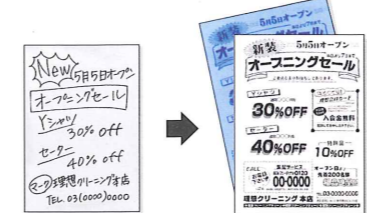

＜安全にお使いいただくために＞ ●ご使用前に取扱説明書をよくお読みの上、正しくお使いください。 ●表示された正しい電源・電圧でお使いください。 ●アース接続を確実に行ってください。故障や漏電の場合、感電するおそれがあります。

理想科学工業株式会社
本社/〒108-8385 東京都港区芝5-34-7 田町センタービル
資料請求・お問い合わせ
お客様相談室 0120-534-881
(受付時間/10:00～12:00 13:00～17:00 土・日・祝日・夏期休業・年末年始を除く)
ホームページ <http://www.riso.co.jp/>

■ リソグラフRZ670の寸法図(単位：mm)

■ 印刷原稿 版下オーダーシステム
あなたに代わって版下を低コスト制作。

理想科学では、版下制作を「原稿センター」にて承ります。これは、リソグラフをお使いのお客様だけのサービスです。チラシなどの手書き原稿を、本格的なレイアウトの版下に低価格で仕上げます。どうぞお気軽にご利用ください。

所定の依頼シートに仕上がりのイメージを記入し、FAXで送信。 オーダーに沿って本格的な版下原稿を制作いたします。