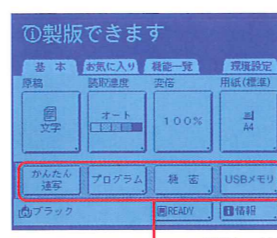

画面に触れて操作できる「対話式大型液晶タッチパネル」を採用。メニュー表示も大きく、さまざまなプリント設定を、画面を見ながらすばやく簡単に行えます。よく使う機能を「POPエリア」に登録すれば、すぐにその機能呼び出して操作することができます。