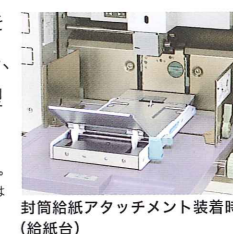

原稿をリソグラフやUSBメモリに保存

よく使う原稿をリソグラフ本体(ホールド)*1やUSBメモリ*2に保存しておき、必要なときにデータを読み出してすぐプリントできます。ロゴマークや社名データなどを保存すれば、オーバーレイ機能でさまざまな書類に合成してプリントすることも可能です。

*1 ホールド機能の使用には、オプションのメモリーカードDM128CFが必要です。
*2 USBメモリは、市販品をお使いいただけます。使用可能なUSBメモリについては、担当営業にお問い合わせください。

封筒プリントをよりスムーズに

オプションの封筒給紙アタッチメントを使用することにより、封筒の給紙が安定し、よりスムーズにプリントが行えます。定型封筒最小*1~角1封筒に対応*2。

*1 封筒給紙アタッチメント付属のフェンスアダプタを使用します。
*2 封筒の種類によっては対応しない場合があります。詳しくは担当営業にお問い合わせください。

使用済みマスターの処理がより簡単に

使用済みマスターをためる排版ボックスは、小さめのダストボックスにも捨てやすい「縦捨て型」を採用。使用済みマスターの処理がよりしやすくなりました。