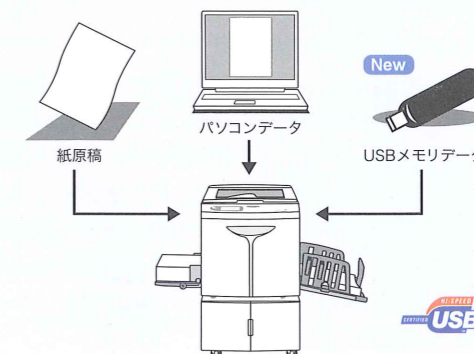

*データ原稿の保存には、専用プリントドライバを使用します。

■使用できる原稿の種類

プリントワークを効率化する多彩な機能で、多枚数 プリントをもっと簡単・快適に。

USBメモリデータを、リソグラフからダイレクトプリント

USBメモリからデータ原稿を直接読み込み、プリントできます*1。リソグラフとパソコンが接続されていない環境や、リソグラフが離れた場所にある場合でも、原稿をUSBメモリに保存して*2 持ち運んでプリントできます。データをプリントアウトして紙原稿にせず、ダイレクトにプリントするので、仕上がりが鮮明です。USBメモリ内のリソグラフ用のデータは、付属のユーティリティソフト「理想USBメモリマネージャー」でプレビュー確認やフォルダ管理ができます。