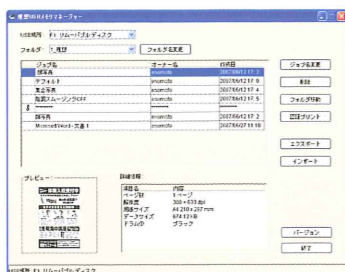

*データ原稿の保存には、専用プリントドライバを使用します。

■使用できる原稿の種類

プリントワークを効率化する多彩な機能で、多枚数 プリントをもっと簡単・快適に。

USBメモリデータを、リソグラフからダイレクトプリント

USBメモリからデータ原稿を直接読み込み、プリントできます*1。リソグラフとパソコンが接続されていない環境や、リソグラフが離れた場所にある場合でも、原稿をUSBメモリに保存して*2 持ち運んでプリントできます。データをプリントアウトして紙原稿にせず、ダイレクトにプリントするので、仕上がりが鮮明です。USBメモリ内のリソグラフ用のデータは、付属のユーティリティソフト「理想USBメモリマネージャー」でプレビュー確認やフォルダ管理ができます。

*1 USBメモリは、市販品をお使いいただけます。使用可能なUSBメモリについては、担当営業にお問い合わせください。
*2 データ原稿の保存には、専用プリントドライバを使用します。

■ネットワーク外にリソグラフがある場合

認証機能で、重要書類の流出を防止

リソグラフ本体の使用者を制限

本体認証

リソグラフ本体にセキュリティロックをかけ、認証ユーザーのみが使用できるように制限し、無断使用などを防止します。ロック解除は、暗証番号入力による認証のほか、USBメモリ*1も認証に利用できます*2。